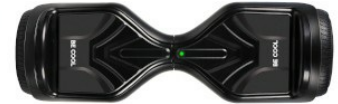

Zur Abrundung des coolen Designs wurden die Reifen mit einer LED Beleuchtung ausgestattet.

LED-Beleuchtung

** tatsächliche Reichweite ist von diversen Faktoren wie Last, Temperatur, Windgeschwindigkeit, Fahrbahnbeschaffenheit und Fahrweise abhängig. Technische Änderungen, Irrtümer und Farbschwankungen vorbehalten.*

9005151001938

SCHUSS
HOME ELECTRONIC

Schuss Home Electronic GmbH,
Scheringgasse 3, 1140 Wien,
+43 (1) 970 21 - 0

Lieferumfang

- Hoverboard (Balance Board)
- Ladegerät
- Bedienungsanleitung

Garantiezeit

- 2 Jahre, ausgenommen Verschleißteile
- Akku: 6 Monate

Schrägansicht #1

Schrägansicht #2

Oberseitenansicht

Unterseitenansicht

Seitenansicht #1

Seitenansicht #2

Spezifikationen:

- 6,5 Zoll Vollgummireifen
- Selbstkalibrierend
- Motorleistung 300 Watt (2 x 150 Watt)
- Akkutyp: 2.0 Ah / 24 V
- Maximale Geschwindigkeit: 12 km/h*
- Maximale Reichweite: 8 km*
- Maximale Tragkraft: 70 kg
- Ladezeit: 5 Stunden
- Ladegerät: Input AC 100-240V / Output DC 42.0V 0.4A
- LED-Licht seitlich auf den Reifen
- Farbe: Black