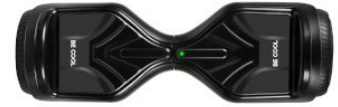

Widok z góry